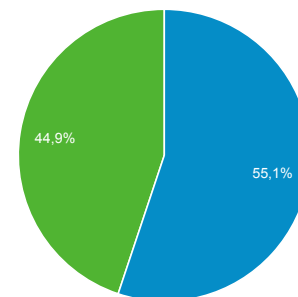

Odbiorcy ogółem

Wszyscy użytkownicy
100,00% Użytkownicy

1 sie 2019 - 31 sie 2019

Ogółem

Użytkownicy

Użytkownicy
225 555

Nowi użytkownicy
150 977

Sesje
1 278 961

Sesje na użytkownika
5,67

Odsłony
2 588 030

Strony/sesja
2,02

Śr. czas trwania sesji
00:01:42

Współczynnik odrzuceń
64,27%

New Visitor Returning Visitor

Język	Użytkownicy	% Użytkownicy
1. pl-pl	142 257	61,07%
2. pl	80 272	34,46%
3. en-us	6 332	2,72%
4. de-de	1 117	0,48%
5. en-gb	1 112	0,48%
6. de	354	0,15%
7. c	245	0,11%
8. en	135	0,06%
9. ru-ru	116	0,05%
10. fr-fr	73	0,03%