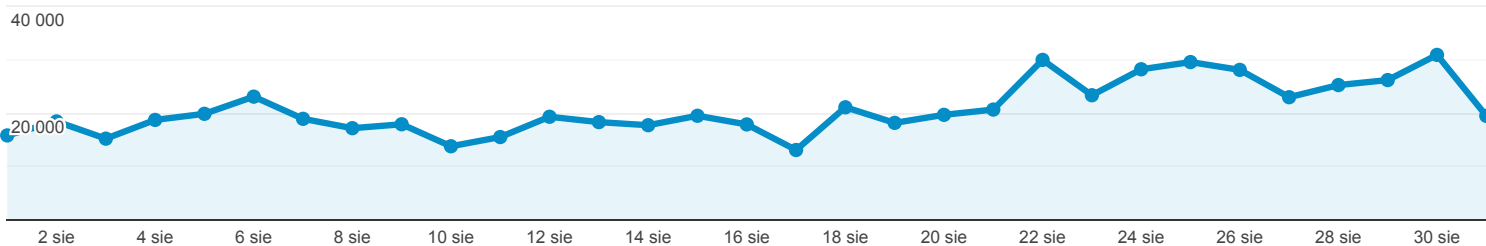

Odbiorcy ogółem

Wszyscy użytkownicy
100,00% Użytkownicy

1 sie 2019 - 31 sie 2019

Ogółem

Użytkownicy

Użytkownicy
225 555

Nowi użytkownicy
150 977

Sesje
1 278 961

Sesje na użytkownika
5,67

Odsłony
2 588 030

Strony/sesja
2,02

Śr. czas trwania sesji
00:01:42

Współczynnik odrzuceń
64,27%

New Visitor Returning Visitor

Język	Użytkownicy	% Użytkownicy
1. pl-pl	142 257	61,07%
2. pl	80 272	34,46%
3. en-us	6 332	2,72%
4. de-de	1 117	0,48%
5. en-gb	1 112	0,48%
6. de	354	0,15%
7. c	245	0,11%
8. en	135	0,06%
9. ru-ru	116	0,05%
10. fr-fr	73	0,03%