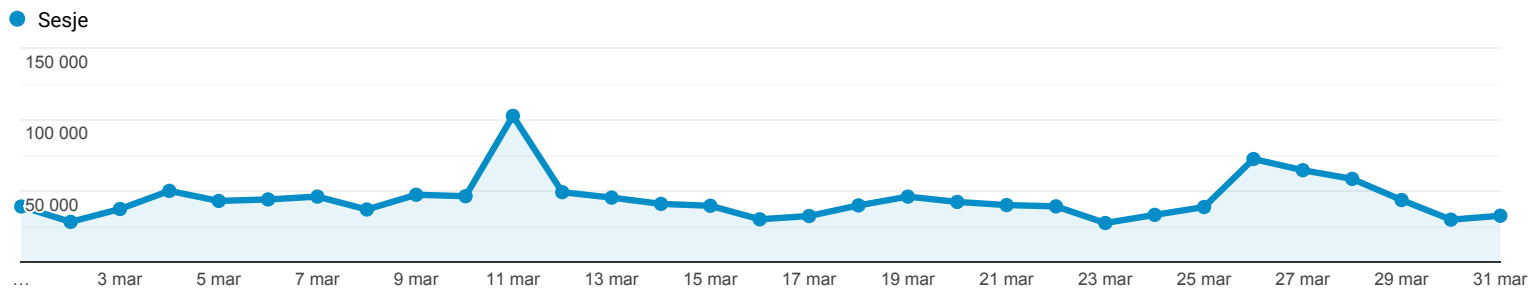

Odbiorcy ogółem

Wszyscy użytkownicy
100,00% Sesje

1 mar 2019 - 31 mar 2019

Ogółem

Sesje

1 366 967

Użytkownicy

199 371

Odsłony

2 960 551

Strony/sesja

2,17

Śr. czas trwania sesji

00:01:54

Współczynnik odrzuceń

62,32%