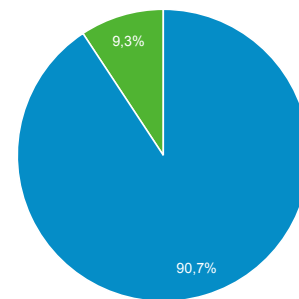

Odsłony

2 960 551

Strony/sesja

2,17

Śr. czas trwania sesji

00:01:54

Współczynnik odrzuceń

62,32%

% nowych sesji

9,28%

Returning Visitor New Visitor

Język

Język	Sesje	% Sesje
1. pl-pl	840 285	61,47%
2. pl	494 194	36,15%
3. en-us	15 206	1,11%
4. de-de	5 999	0,44%
5. en-gb	3 918	0,29%
6. de	2 717	0,20%
7. en	763	0,06%
8. az-az	303	0,02%
9. pl-sp	259	0,02%
10. en-au	254	0,02%