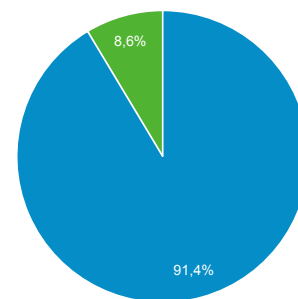

Odbiorcy ogółem

Wszyscy użytkownicy
100,00% Sesje

1 mar 2018 - 31 mar 2018

Ogółem

Sesje
1 260 071

Użytkownicy
168 194

Odśloni
2 870 315

Strony / sesja
2,28

Śr. czas trwania sesji
00:02:06

Współczynnik odrzuceń
59,68%

% nowych sesji
8,61%

Returning Visitor New Visitor

Język	Sesje	% Sesje
1. pl	818 768	64,98%
2. pl-pl	412 600	32,74%
3. en-us	13 755	1,09%
4. de-de	3 944	0,31%
5. de	3 764	0,30%
6. en-gb	3 574	0,28%
7. en	839	0,07%
8. (not set)	216	0,02%
9. c	172	0,01%
10. sv	147	0,01%