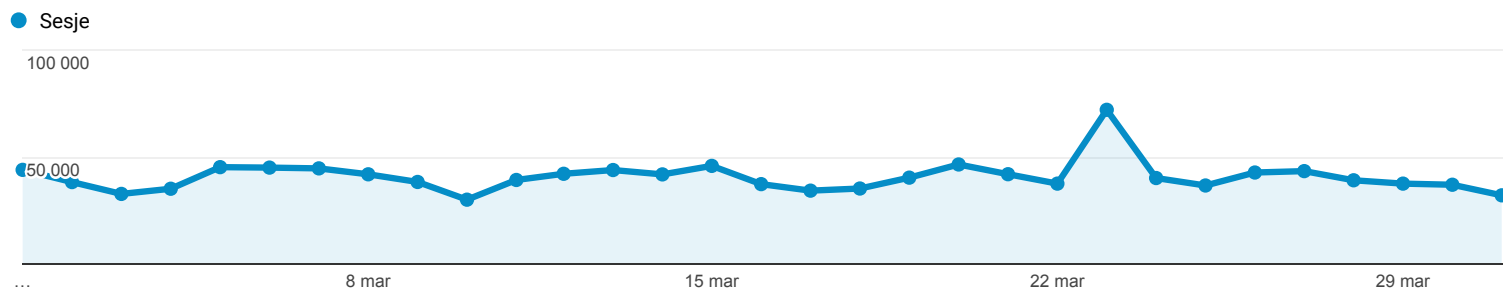

Odbiorcy ogółem

Wszyscy użytkownicy
100,00% Sesje

1 mar 2018 - 31 mar 2018

Ogółem

Sesje
1 260 071

Użytkownicy
168 194

Odśloni
2 870 315

Strony / sesja
2,28

Śr. czas trwania sesji
00:02:06

Współczynnik odrzuceń
59,68%

% nowych sesji
8,61%

Returning Visitor New Visitor

Język	Sesje	% Sesje
1. pl	818 768	64,98%
2. pl-pl	412 600	32,74%
3. en-us	13 755	1,09%
4. de-de	3 944	0,31%
5. de	3 764	0,30%
6. en-gb	3 574	0,28%
7. en	839	0,07%
8. (not set)	216	0,02%
9. c	172	0,01%
10. sv	147	0,01%