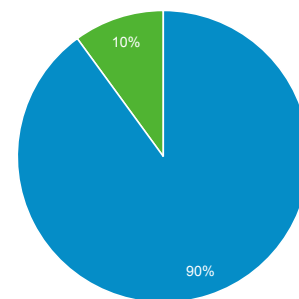

Odbiorcy ogółem

Wszyscy użytkownicy
100,00% Sesje

1 cze 2018 - 30 cze 2018

Ogółem

Sesje
1 280 433

Użytkownicy
194 824

Odśloni
2 889 565

Strony / sesja
2,26

Śr. czas trwania sesji
00:02:07

Współczynnik odrzuceń
59,23%

% nowych sesji
10,03%

Returning Visitor New Visitor

Język	Sesje	% Sesje
1. pl-pl	731 145	57,10%
2. pl	521 200	40,70%
3. en-us	13 578	1,06%
4. de-de	4 128	0,32%
5. en-gb	3 650	0,29%
6. de	2 729	0,21%
7. en	1 036	0,08%
8. it-it	269	0,02%
9. (not set)	225	0,02%
10. fr-ch	216	0,02%