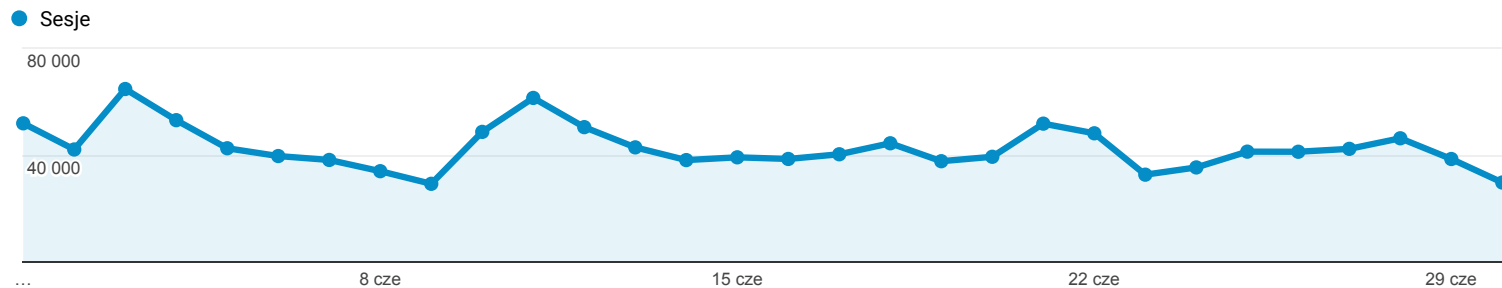

Odbiorcy ogółem

Wszyscy użytkownicy
100,00% Sesje

1 cze 2018 - 30 cze 2018

Ogółem

Sesje
1 280 433

Użytkownicy
194 824

Odśloni
2 889 565

Strony / sesja
2,26

Śr. czas trwania sesji
00:02:07

Współczynnik odrzuceń
59,23%

% nowych sesji
10,03%

Returning Visitor New Visitor

Język	Sesje	% Sesje
1. pl-pl	731 145	57,10%
2. pl	521 200	40,70%
3. en-us	13 578	1,06%
4. de-de	4 128	0,32%
5. en-gb	3 650	0,29%
6. de	2 729	0,21%
7. en	1 036	0,08%
8. it-it	269	0,02%
9. (not set)	225	0,02%
10. fr-ch	216	0,02%