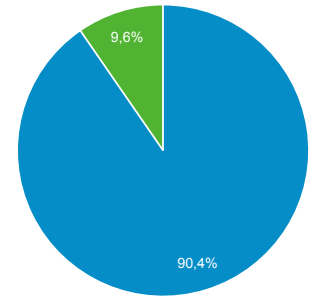

## Odbiorcy ogółem

Wszyscy użytkownicy  
100,00% Sesje

1 gru 2017 - 31 gru 2017

Ogółem

Sesje  
1 053 527

Użytkownicy  
157 015

Odsłony  
2 386 942

Strony / sesja  
2,27

Śr. czas trwania sesji  
00:02:01

Współczynnik odrzuceń  
60,61%

% nowych sesji  
9,62%

■ Returning Visitor ■ New Visitor

Język	Sesje	% Sesje
1. pl	833 304	79,10%
2. pl-pl	195 057	18,51%
3. en-us	11 317	1,07%
4. de	4 398	0,42%
5. en-gb	3 293	0,31%
6. de-de	2 932	0,28%
7. en	693	0,07%
8. c	222	0,02%
9. (not set)	191	0,02%
10. fr	184	0,02%