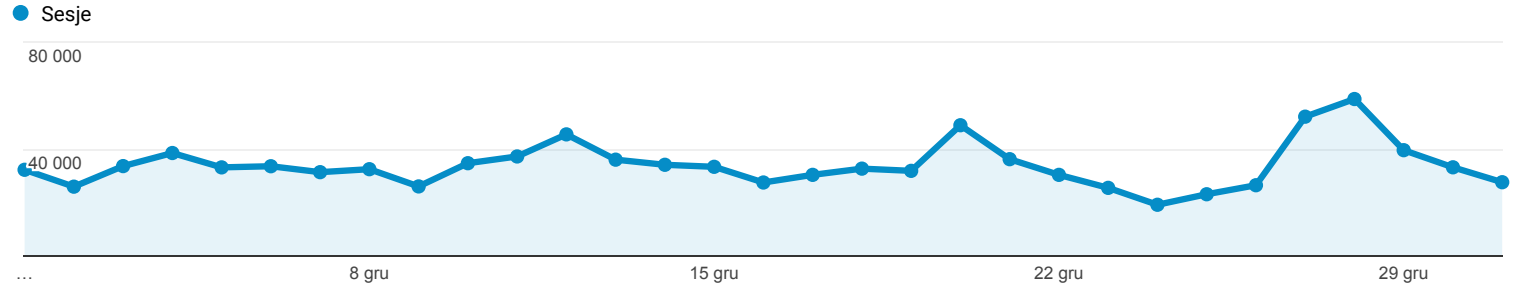

## Odbiorcy ogółem

Wszyscy użytkownicy  
100,00% Sesje

1 gru 2017 - 31 gru 2017

Ogółem

Sesje  
1 053 527

Użytkownicy  
157 015

Odsłony  
2 386 942

Strony / sesja  
2,27

Śr. czas trwania sesji  
00:02:01

Współczynnik odrzuceń  
60,61%

% nowych sesji  
9,62%

■ Returning Visitor ■ New Visitor

Język	Sesje	% Sesje
1. pl	833 304	79,10%
2. pl-pl	195 057	18,51%
3. en-us	11 317	1,07%
4. de	4 398	0,42%
5. en-gb	3 293	0,31%
6. de-de	2 932	0,28%
7. en	693	0,07%
8. c	222	0,02%
9. (not set)	191	0,02%
10. fr	184	0,02%