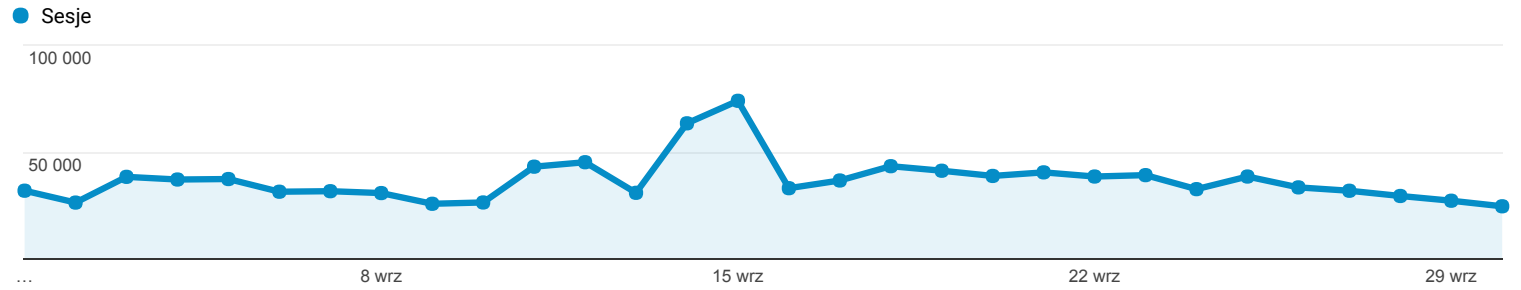

## Odbiorcy ogółem

Wszyscy użytkownicy  
100,00% Sesje

1 wrz 2017 - 30 wrz 2017

Ogółem

Sesje  
1 102 138

Użytkownicy  
190 126

Odśrody  
2 399 747

Strony / sesja  
2,18

Śr. czas trwania sesji  
00:02:00

Współczynnik odrzuceń  
61,55%

% nowych sesji  
11,59%

Returning Visitor New Visitor

Język	Sesje	% Sesje
1. pl	846 518	76,81%
2. pl-pl	229 672	20,84%
3. en-us	12 170	1,10%
4. de	3 764	0,34%
5. en-gb	3 427	0,31%
6. de-de	2 418	0,22%
7. en	936	0,08%
8. fr	271	0,02%
9. it-it	191	0,02%
10. (not set)	173	0,02%