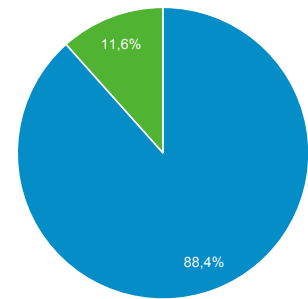

## Odbiorcy ogółem

Wszyscy użytkownicy  
100,00% Sesje

1 wrz 2017 - 30 wrz 2017

Ogółem

Sesje  
1 102 138

Użytkownicy  
190 126

Odśrody  
2 399 747

Strony / sesja  
2,18

Śr. czas trwania sesji  
00:02:00

Współczynnik odrzuceń  
61,55%

% nowych sesji  
11,59%

Returning Visitor New Visitor

Język	Sesje	% Sesje
1. pl	846 518	76,81%
2. pl-pl	229 672	20,84%
3. en-us	12 170	1,10%
4. de	3 764	0,34%
5. en-gb	3 427	0,31%
6. de-de	2 418	0,22%
7. en	936	0,08%
8. fr	271	0,02%
9. it-it	191	0,02%
10. (not set)	173	0,02%