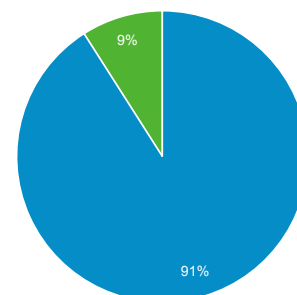

Odbiorcy ogółem

1 sty 2017 - 31 sty 2017

Wszyscy użytkownicy
100,00% Sesje

Ogółem

Sesje
1 129 565

Użytkownicy
152 864

Odsłony
2 448 358

Strony / sesja
2,17

Śr. czas trwania sesji
00:02:03

Współczynnik odrzuceń
61,99%

% nowych sesji
9,03%

Returning Visitor New Visitor

Język	Sesje	% Sesje
1. pl	878 796	77,80%
2. pl-pl	225 164	19,93%
3. en-us	11 256	1,00%
4. de	3 935	0,35%
5. en-gb	3 268	0,29%
6. de-de	2 869	0,25%
7. en	1 413	0,13%
8. ru	402	0,04%
9. c	271	0,02%
10. fr	210	0,02%