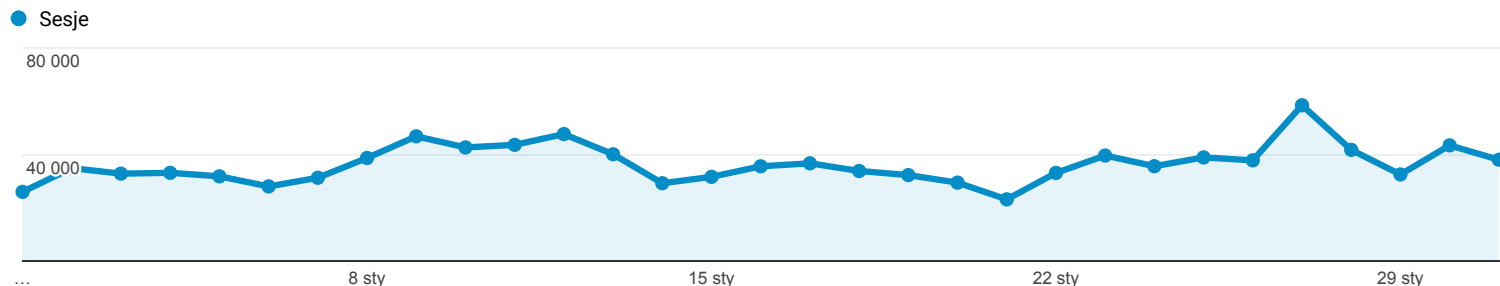

Odbiorcy ogółem

1 sty 2017 - 31 sty 2017

Wszyscy użytkownicy
100,00% Sesje

Ogółem

Sesje
1 129 565

Użytkownicy
152 864

Odsłony
2 448 358

Strony / sesja
2,17

Śr. czas trwania sesji
00:02:03

Współczynnik odrzuceń
61,99%

% nowych sesji
9,03%

Returning Visitor New Visitor

Język	Sesje	% Sesje
1. pl	878 796	77,80%
2. pl-pl	225 164	19,93%
3. en-us	11 256	1,00%
4. de	3 935	0,35%
5. en-gb	3 268	0,29%
6. de-de	2 869	0,25%
7. en	1 413	0,13%
8. ru	402	0,04%
9. c	271	0,02%
10. fr	210	0,02%