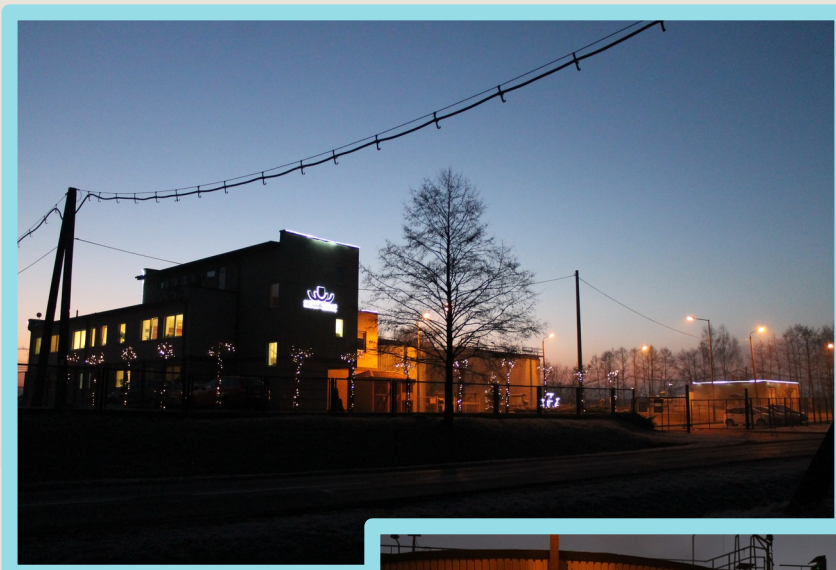

I miejsce

Gminny Zakład Wodociągów i Kanalizacji Krzyżowice