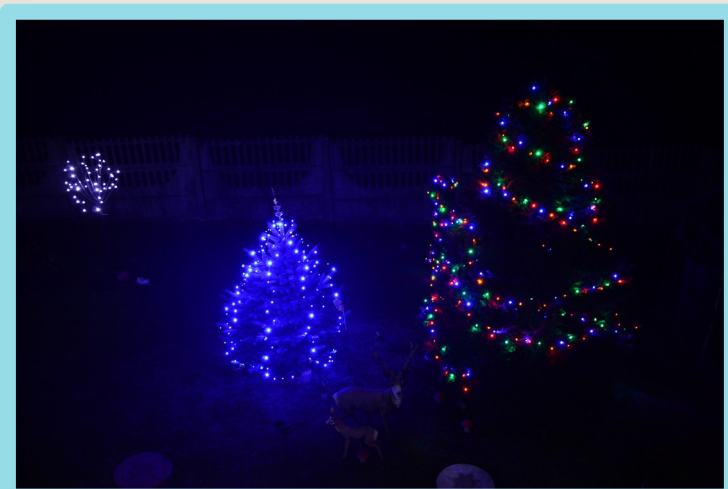

III miejsce

Jerzy Gawron

Krzyżowice