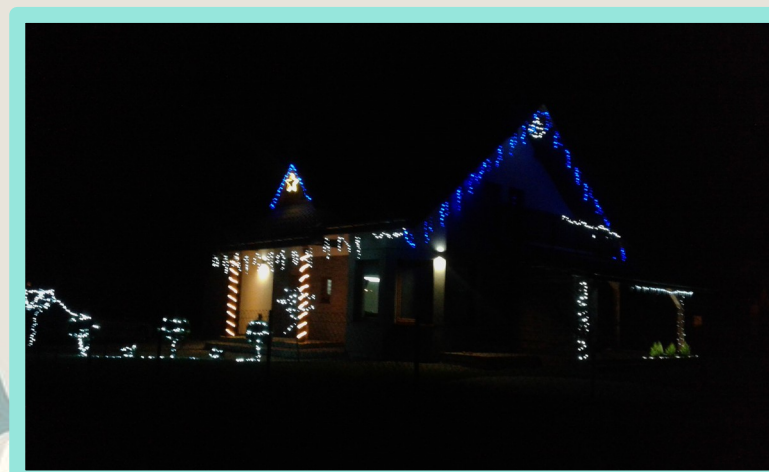

Rozstrzygnięcie konkursu
**„Gmina Pawłowice
Świątłem Malowana 2016”**

GMINA PAWŁOWICE

Kategoria I:

„Iluminacja świąteczna
domu jedno lub wielorodzinnego”

Wyróżnienie

Iwona Przeliorz

Pielgrzymowice

Wyróżnienie

Pawłowice

II miejsce

Mirela Sus

Pniówek

I miejsce
Ewelina Huninik
Krzyżowice

Kategoria II:

„Iluminacja świąteczna obiektów handlowych, usługowych, produkcyjnych oraz siedzib instytucji”

I miejsce